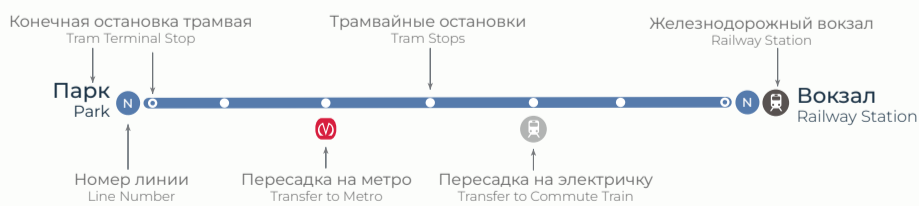

Трамваи | Trams

Санкт-Петербург | Saint Petersburg

Трамвайные линии | Tram Lines:

Линия Line	Длина маршрута Route Length (km km)
Парк №1 Tram Depot 1	
16 Карбюраторный завод — Нарвская Carburetor Plant — Narvskaya	9.2
26 Купчино — Улица Марата Kupchino — Marata Street	14.2
29 Трамвайный парк №1 — Мясокомбинат Tram Depot No.1 — Meat Processing Plant	6.7
43 Купчино — Московские ворота Kupchino — Moskovskie Vorota	12.8
45 Купчино — Проспект Юрия Гагарина Kupchino — Yuri Gagarin Avenue	14.3
49 Малая Балканская улица — Улица Марата Malaya Balkanskaya Street — Marata Street	4.3
62 Малая Балканская улица — Купчино Malaya Balkanskaya Street — Kupchino	3.6

Парк №3 Tram Depot 3	
5 Площадь Репина — Площадь Ленина Repin Square — Lenin Square	8.9
10 Улица Кораблестроителей — Площадь Ленина Shipbuilders Street — Lenin Square	12.2
100 Проспект Культуры — Площадь Ленина Prospekt Kultury — Lenin Square	15.5
40 Тихорецкий проспект — Улица Кораблестроителей Tikhoretsky Avenue — Shipbuilders Street	22.5
Парк №5 Tram Depot 5	
4 Улица Шаврова — Старая Деревня Shavrova Street — Staraya Derevnya	14.5
100 Лахтинский разлив — Старая Деревня Lakhtinsky Razliv — Staraya Derevnya	4.5
11 Придорожная аллея — Приморский проспект Pridorozhnaya Alley — Primorsky Avenue	4.0
27 Улица Шаврова — Удельный парк Shavrova Street — Udelny Park	5.3
38 Лахтинский разлив — Кушелевка Lakhtinsky Razliv — Kuselevka	9.9
55 Улица Шаврова — Придорожная аллея Shavrova Street — Pridorozhnaya Alley	15.5
60 Суздальский проспект — Выборгская Suzdal Avenue — Vyborgskaya	12.4
Парк №8 Tram Depot 8	
2 Стрельна — Оборонная улица Strelna — Oboronnaya Street	17.9
11 Завод «Северная верфь» — Площадь Тургенева Severnaya Verf Plant — Turgenev Squar	9.1
22 Завод «Северная верфь» — Сосновая Поляна Severnaya Verf Plant — Sosnovaya Polyana	12.0
38 Завод «Северная верфь» — Ул.Маршала Казакова Severnaya Verf Plant — Marshal Kazakov Street	4.2
60 Завод «Северная верфь» — ЛЭМЗ Severnaya Verf Plant — LEMZ	12.6