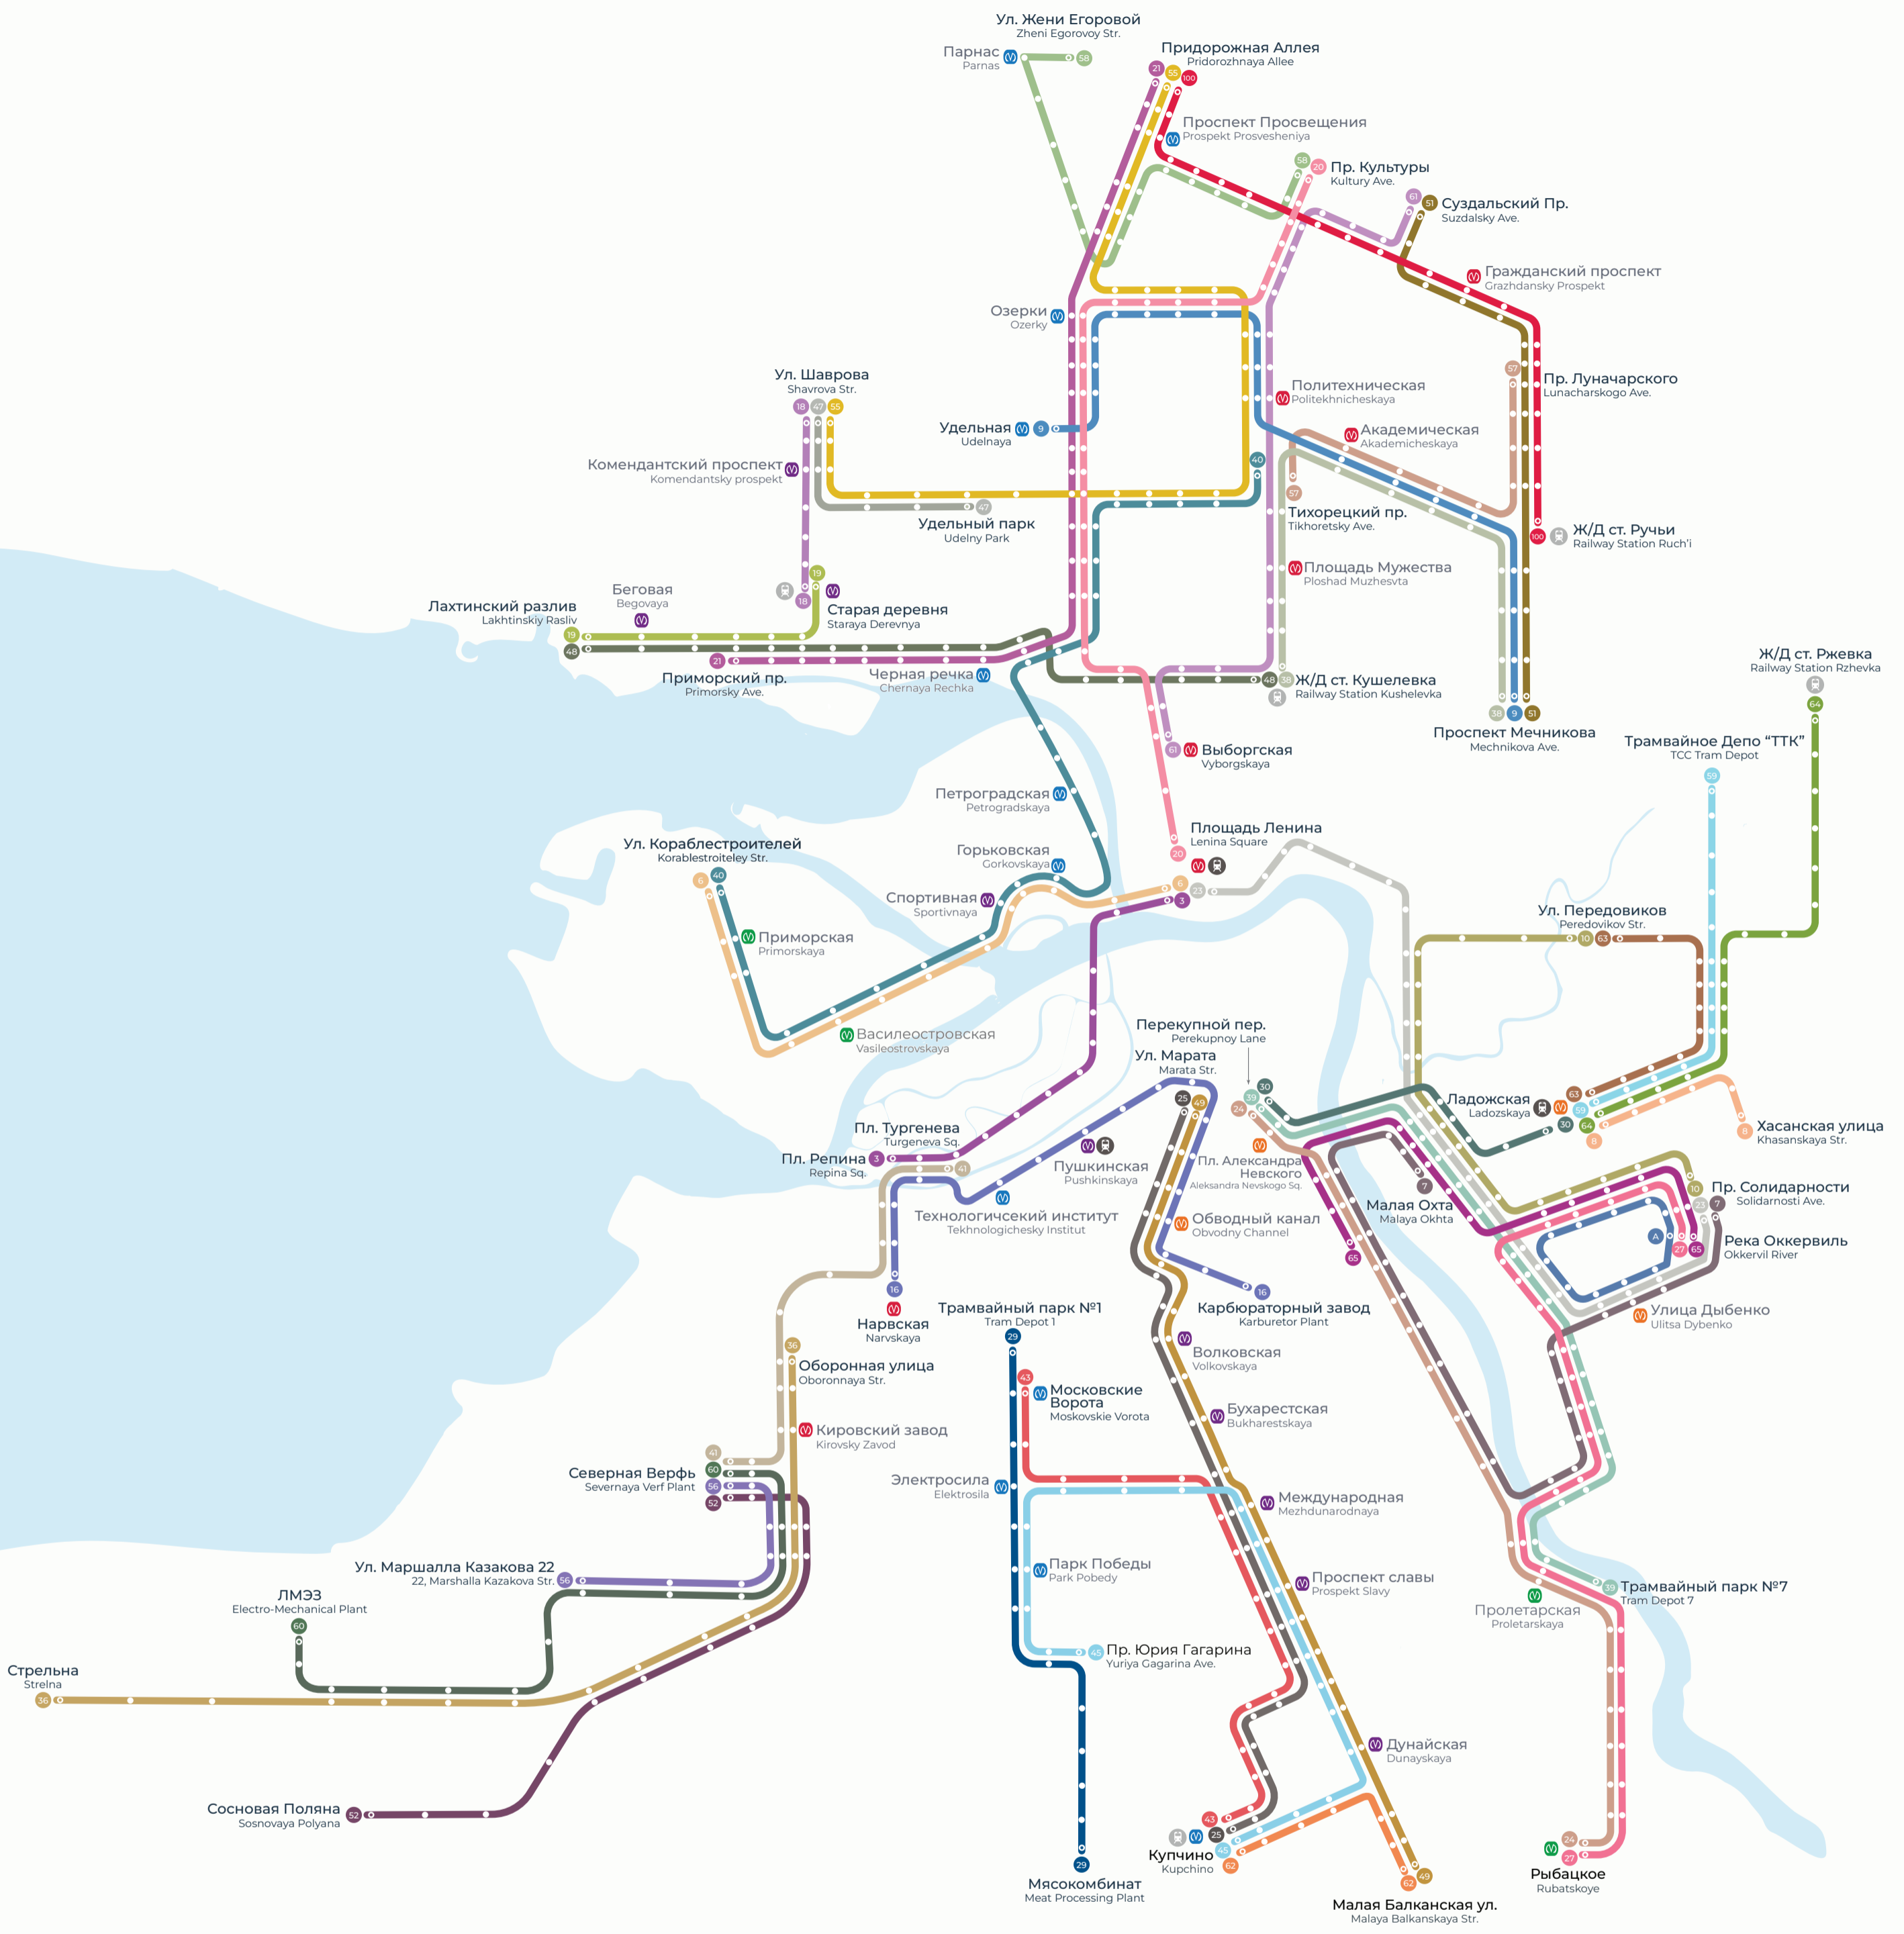

Трамваи | Trams

Санкт-Петербург | Saint Petersburg

Трамвайные линии | Tram Lines:

Линия | Line	Длина маршрута | Route Length (km | km)
Парк №1 | Tram Depot 1	
16 Карбюраторный завод — Нарвская | Carburetor Plant — Narvskaya	9.2
26 Купчино — Улица Марата | Kupchino — Marata Street	14.2
29 Трамвайный парк №1 — Мясокомбинат | Tram Depot No.1 — Meat Processing Plant	6.7
43 Купчино — Московские ворота | Kupchino — Moskovskie Vorota	12.8
45 Купчино — Проспект Юрия Гагарина | Kupchino — Yuri Gagarin Avenue	14.3
49 Малая Балканская улица — Улица Марата | Malaya Balkanskaya Street — Marata Street	4.3
62 Малая Балканская улица — Купчино | Malaya Balkanskaya Street — Kupchino	3.6

Парк №3 | Tram Depot 3	
5 Площадь Репина — Площадь Ленина | Repin Square — Lenin Square	8.9
10 Улица Кораблестроителей — Площадь Ленина | Shipbuilders Street — Lenin Square	12.2
100 Проспект Культуры — Площадь Ленина | Prospekt Kultury — Lenin Square	15.5
40 Тихорецкий проспект — Улица Кораблестроителей | Tikhoretsky Avenue — Shipbuilders Street	22.5
Парк №5 | Tram Depot 5	
4 Улица Шаврова — Старая Деревня | Shavrova Street — Staraya Derevnya	14.5
100 Лахтинский разлив — Старая Деревня | Lakhtinsky Razliv — Staraya Derevnya	4.5
11 Придорожная аллея — Приморский проспект | Pridorozhnaya Alley — Primorsky Avenue	4.0
27 Улица Шаврова — Удельный парк | Shavrova Street — Udelny Park	5.3
38 Лахтинский разлив — Кушелевка | Lakhtinsky Razliv — Kuselevka	9.9
55 Улица Шаврова — Придорожная аллея | Shavrova Street — Pridorozhnaya Alley	15.5
60 Суздальский проспект — Выборгская | Suzdal Avenue — Vyborgskaya	12.4
Парк №8 | Tram Depot 8	
2 Стрельна — Оборонная улица | Strelna — Oboronnaya Street	17.9
11 Завод «Северная верфь» — Площадь Тургенева | Severnaya Verf Plant — Turgenev Squar	9.1
22 Завод «Северная верфь» — Сосновая Поляна | Severnaya Verf Plant — Sosnovaya Polyana	12.0
38 Завод «Северная верфь» — Ул.Маршала Казакова | Severnaya Verf Plant — Marshal Kazakov Street	4.2
60 Завод «Северная верфь» — ЛЭМЗ | Severnaya Verf Plant — LEMZ	12.6