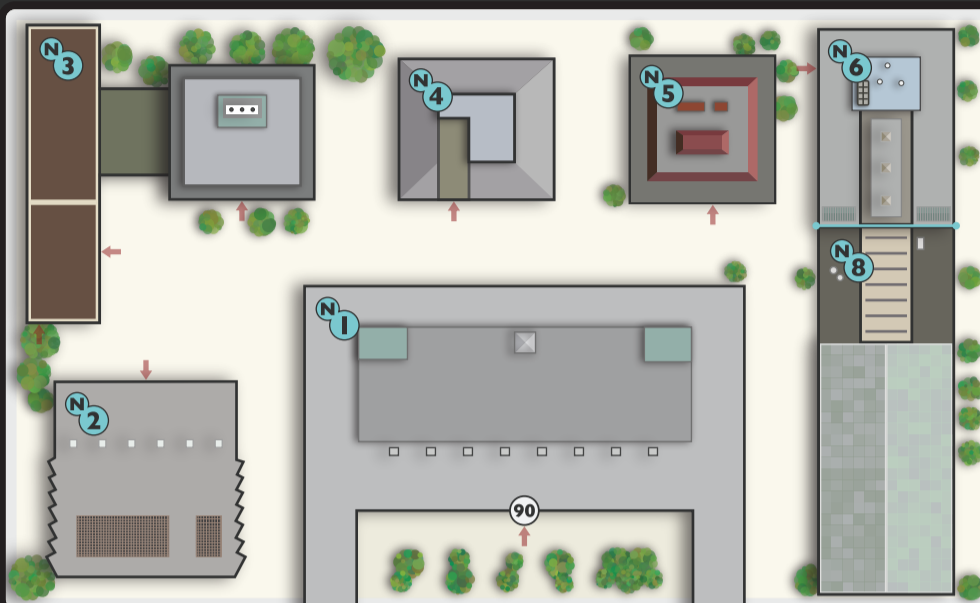

SCHELLINGSTRABE

BUS 153-154

SCHELLINGSTRABE

AUGUSTENSTRABE

LUISENSTRABE

ARCISSTRABE

BARERSTRABE

HEBSTRABE

HEBSTRABE

SCHRAUDOLPHSTRABE

← THERESIENSTRABE

← BUS 100

← THERESIENSTRABE

ENHUBERSTRABE

← STEINHEILSTRABE

← BUS 100

← STEINHEILSTRABE

→ GABELSBERGERSTRABE

→ BUS 100

→ GABELSBERGERSTRABE

AUGUSTENSTRABE

LUISENSTRABE

ARCISSTRABE

BARERSTRABE

→ RICHARD-WAGNER-STRABE

- 43 STREET NUMBER
- 1 INTERNAL BUILDING NUMBER
- ➔ BUILDING ENTRANCE

TRAM 27-28 + N27